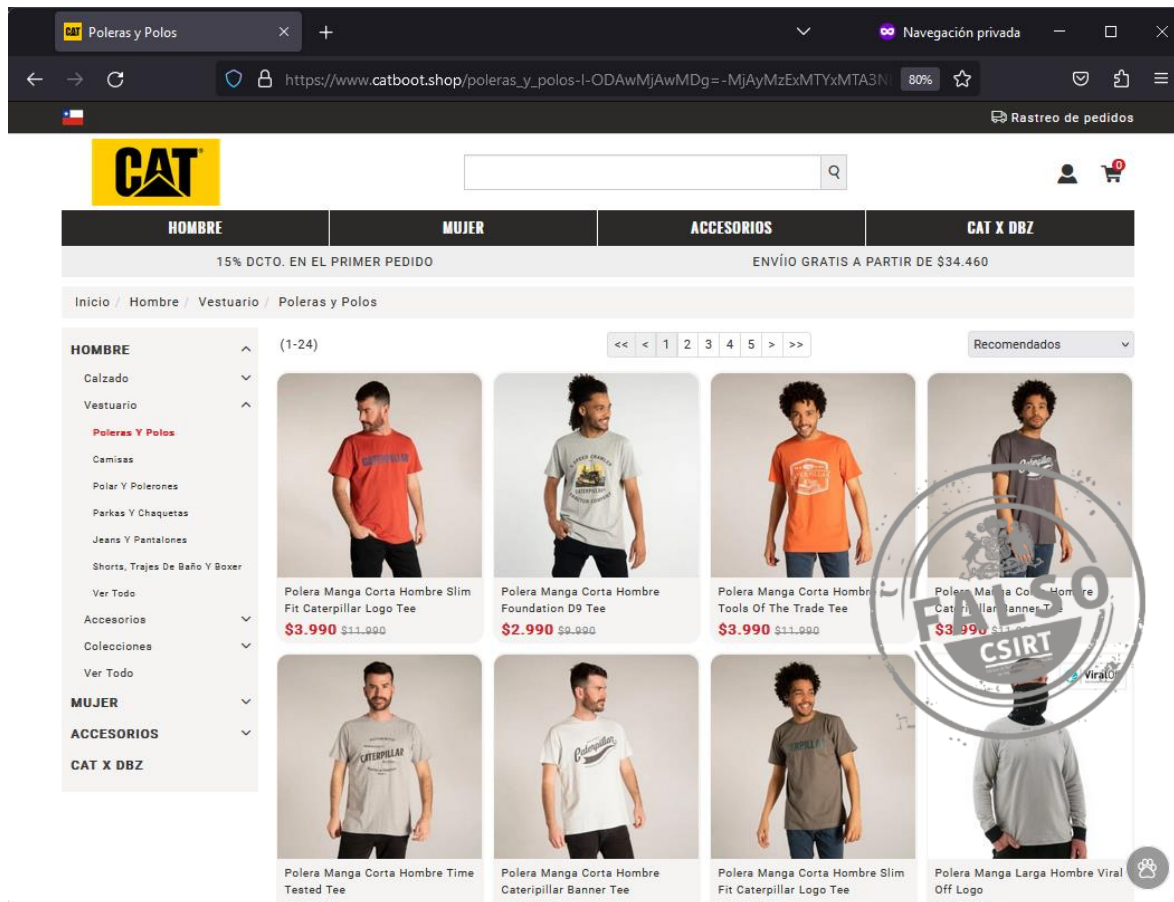

Alerta de Seguridad Cibernética

Equipo de Respuesta ante Incidentes de Seguridad Informática | CSIRT de Gobierno
Coordinación Nacional de Ciberseguridad
Ministerio del Interior y Seguridad Pública
Gobierno de Chile

Imágenes Relacionadas

Imagen 1: Captura de pantalla del sitio falso

CONTACTO Y REDES SOCIALES CSIRT DE GOBIERNO

<https://www.csirt.gob.cl>
Teléfonos: 1510 | + (562) 24863850 | Correo: incidentes@interior.gob.cl
@csirtgob
<https://www.linkedin.com/company/csirt-gob>